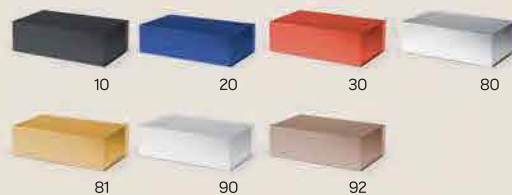

Preporučena štampa: digitalna štampa, sito štampa, folija tisak

28 x 20 x 9 cm
33 x 25 x 12 cm

Clara 34.750.92

SAMOSKLOPIVA POKLON KUTIJA SA MAGNETOM

Materijal: papir Pakovanje: 30/1

Preporučena štampa: digitalna štampa, sito štampa, folija tisak