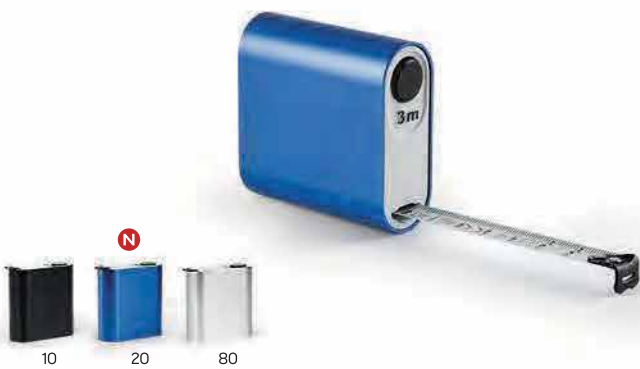

Dot 32.165

METAR, 3 m
Materijal: aluminijum Dimenzija: 5.8 x 5.8 x 2.4 cm Pakovanje: 72/12/1
Preporučena štampa: laserska gravura