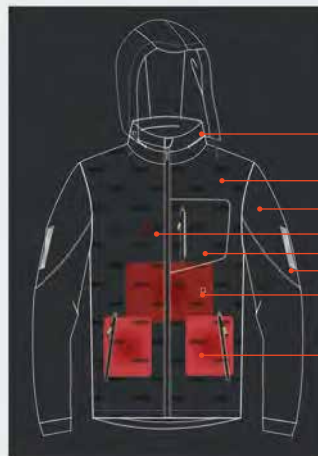

Sastav: 100% poliester

Pakovanje: 10/1

Preporučena štampa: sito, preslikač, vez

Husky Jacket

Husky Vest

i Pomoćna baterija nije uključena

- 1 skrivena kapuljača unutar okovratnika
- 2 sorona® punjenje
- 3 fleksibilni rukavi
- 4 kontrolno dugme za podešavanje temperature
- 5 spoljni džepovi
- 6 reflektivna štampa
- 7 grejni paneli