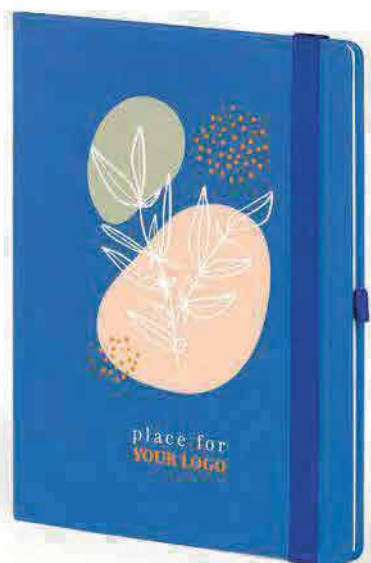

Oslo B5 34.461

NOTES B5

Knjižni blok: odštampan na belom ofsetnom 80 g/m² papiru, 192 strane sa linijama
Materijal za oblaganje korice: termoosetljiva eko koža Dimenzija: 17,4 x 24,4 cm Pakovanje: 20
Preporučena štampa: sito, digitalna štampa, folija tisak, suvi žig, laserska gravura