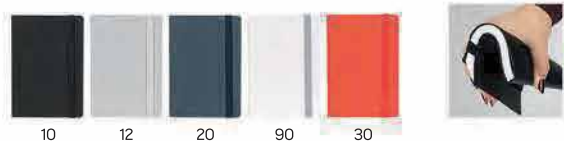

Oslo Flex 34.539

NOTES A5 SA FLEKSIBILNOM KORICOM

Knjižni blok: odštampan na belom ofsetnom 80 g/m² papiru, 192 strane sa linijama
Materijal za oblaganje korice: termoosetljiva eko koža Dimenzija: 14,5 x 21 cm Pakovanje: 20
Preporučena štampa: sito, digitalna štampa, folija tisak, suvi žig, laserska gravura