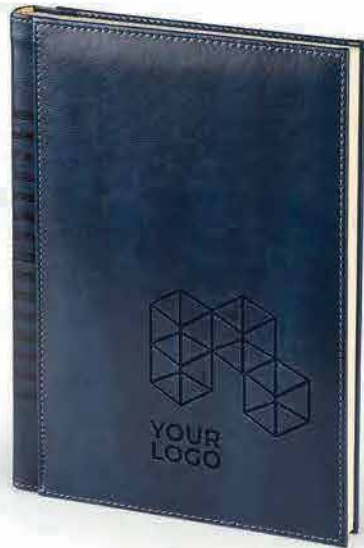

5th Avenue 60.904

ROKOVNIK B5 U POKLON KUTIJI

Knjižni blok: odštampan na krem ofsetnom 80 g/m² papiru, 224 strane sa linijama
Materijal za oblaganje korice: termoosetljiva eko koža Dimenzija: 17,5 x 24,5 cm Pakovanje: 10
Preporučena štampa: suvi žig, sito, laserska gravura, folija tisak, digitalna štampa