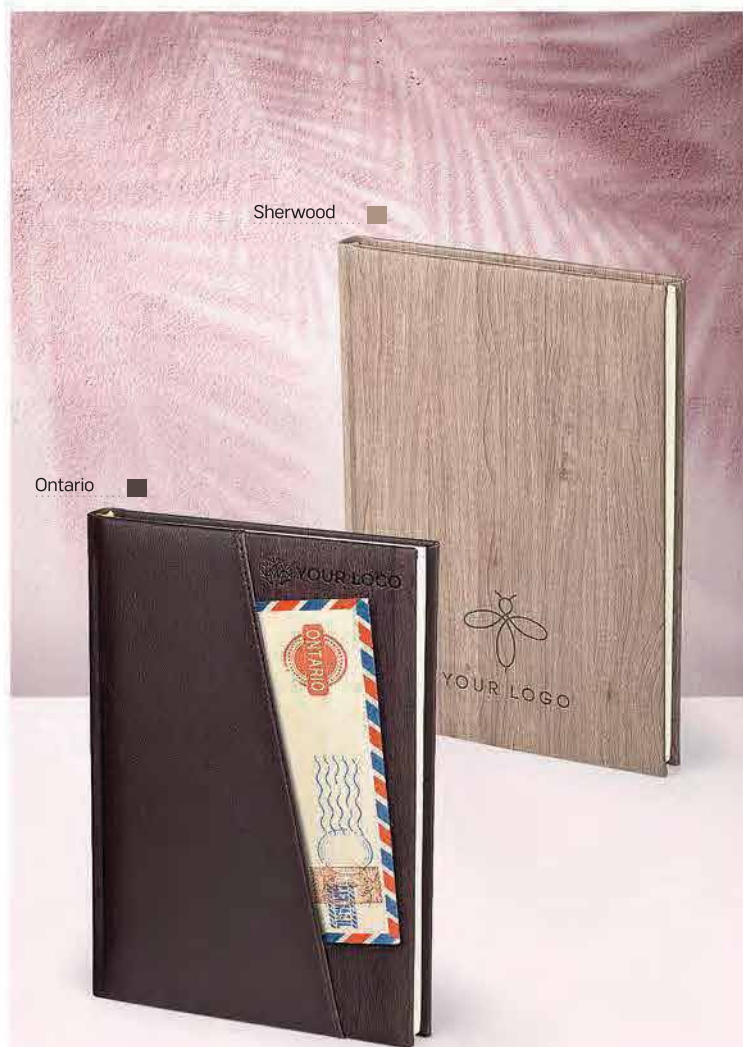

Ontario

Sherwood