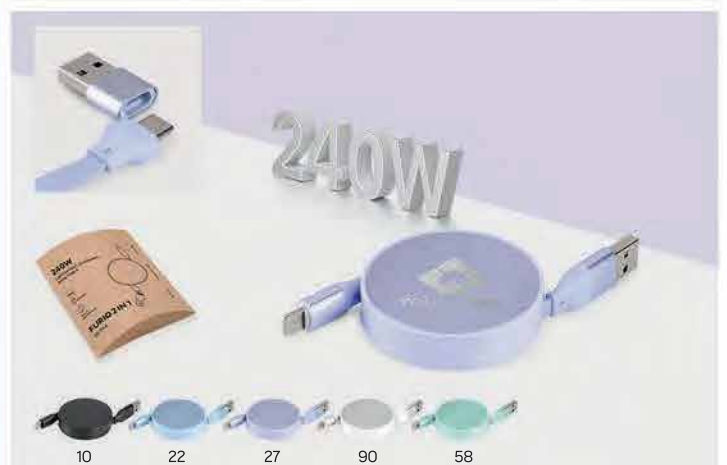

Furio 2in1 38.048

USB / TYPE-C KABL ZA PUNJENJE I PRENOS PODATAKA, 2 U 1, 240W
Materijal: aluminijum/plastika Dužina: 1 m Pakovanje: 200/50/1
Preporučena štampa: laserska gravura