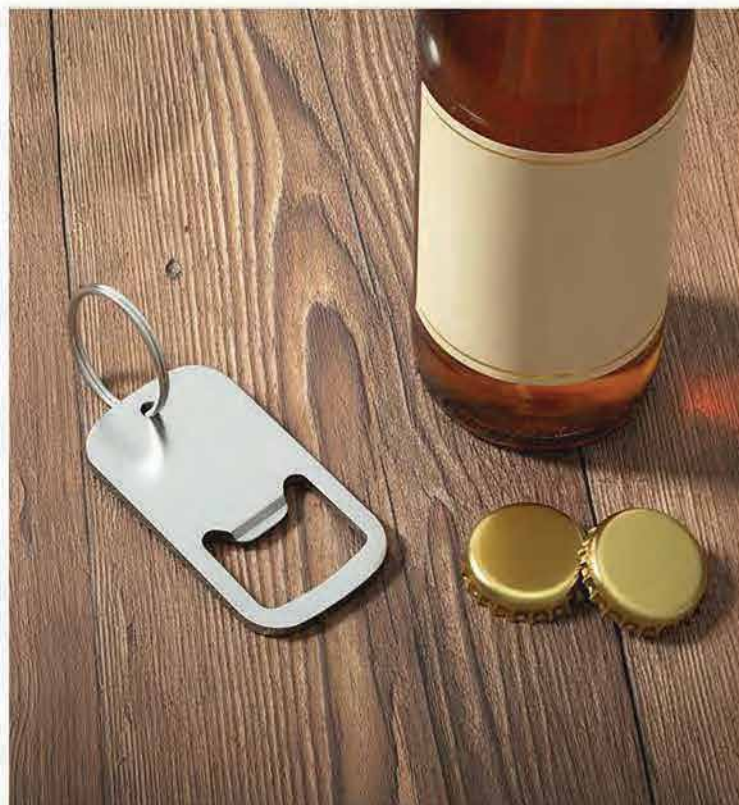

Izzy 33.170

PRIVEZAK ZA KLJUČEVE SA OTVARAČEM ZA FLAŠE
Materijal: aluminijum Dimenzija: 5 x 3,1 x 0,2 cm Pakovanje: 1000/100
Preporučena štampa: laserska gravura