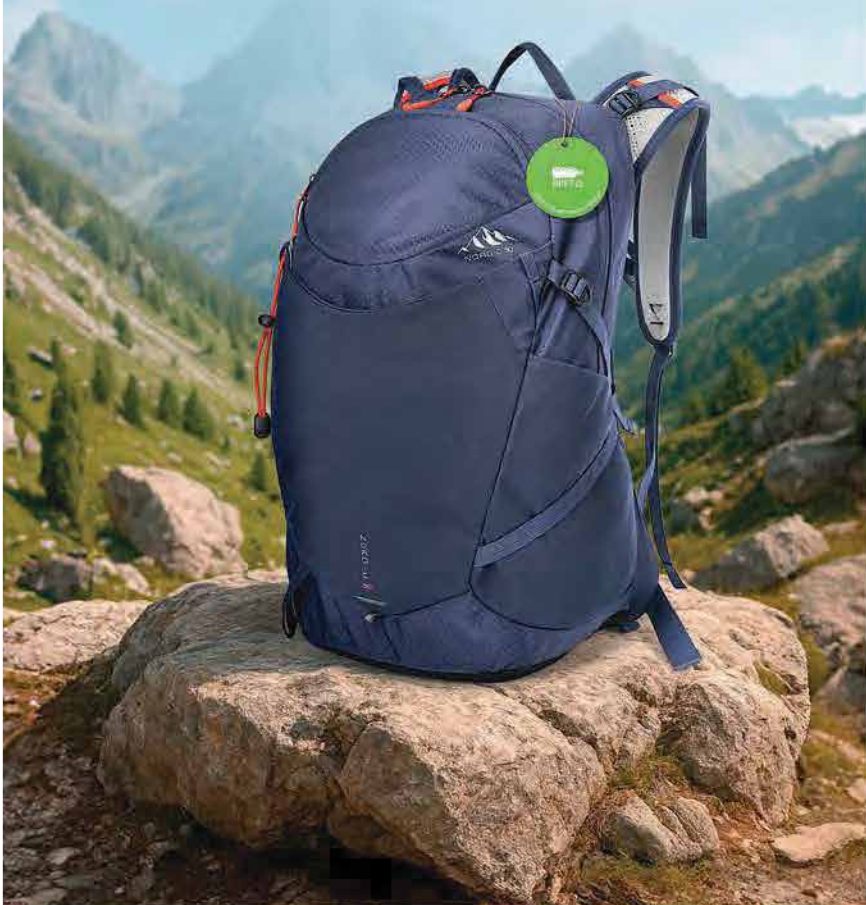

MULTIFUNKCIONALNI RANAC SA SIGURNOSNOM FUNKCIJOM

Materijal: poliester Dimenzija: 55 x 36 x 20 cm Pakovanje: 10/1

Preporučena štampa: sito, preslikač, vez

Dizajniran da se prilagodi tebi

VIŠENAMENSKI
RANAC