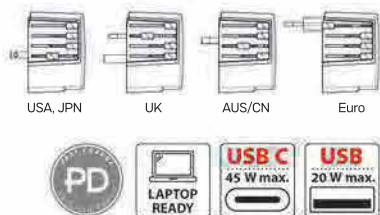

Skross

KOLEKCIJA

World USB Charger AC 45PD 38.196.90

PUTNI MULTIADAPTER 45W

Ulaz: AC 100-240V Izlaz: Type-C, USB, Max 45W Dimenzija: 5.6 x 5.6 x 7.9 cm

Pakovanje: 50/1 Preporučena štampa: tampon, digitalna štampa

MUV USB AC 30PD 38.195.90

PUTNI MULTIADAPTER 30W

Ulaz: AC 100-240V Izlaz: Type-C, USB, Max 30W Dimenzija: 6.2 x 5.5 x 7.6 cm

Pakovanje: 20/1 Preporučena štampa: tampon, digitalna štampa

MUV Micro 38.194.90

PUTNI MULTIADAPTER

Ulaz: AC 100-240V Izlaz: kompatibilno sa EU, AU, UK, US utikačima

Dimenzija: 6.5 x 5.5 x 6.2 cm Pakovanje: 50/1

Preporučena štampa: tampon, digitalna štampa

Power Charger 65W PD EU 38.200.90

ZIDNI PUNJAČ 65W

Ulaz: AC 100-240V Izlaz: 2 x Type-C, USB, Max 30W Dimenzija: 4.2 x 3 x 8.1 cm

Pakovanje: 20/1 Preporučena štampa: tampon, digitalna štampa