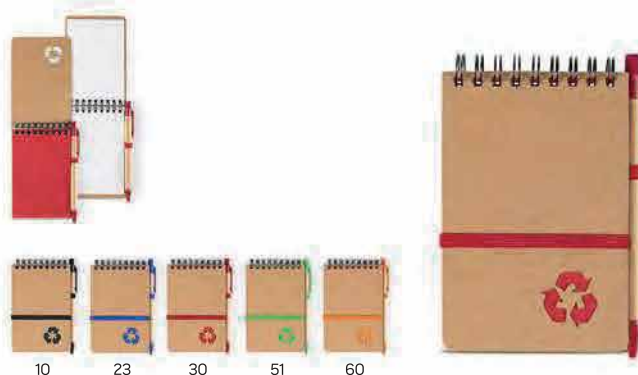

Green 34.511

NOTES SA OLOVKOM

Dimenzija: 12,5 x 8,5 x 1,3 cm Pakovanje: 100/50/1

Preporučena Štampa: sito