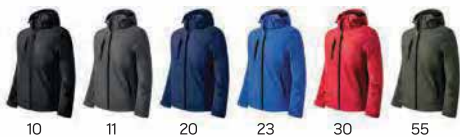

Trooper 57.091

SOFTSHELL JAKNA SA SKIDAJUĆOM KAPULJAČOM

Veličine: S, M, L, XL, XXL, 3XL

Sastav: 1. Lice - 95% poliester, 5% elastin

2. TPU membrana - 8000 mm vodoodbojnost, 3000 g/m²/24h paropropusnost

3. Štepana postava - 100% poliester

Pakovanje: 10/1

Preporučena štampa: sito, preslikač, vez

Protect Men 57.025

SOFTSHELL JAKNA SA SKIDAJUĆOM KAPULJAČOM

Veličine: S, M, L, XL, XXL, 3XL

Sastav: 1. Lice - 96% poliester, 4% elastin

2. TPU membrana - 8000 mm vodonepropusnost, 1000 g/m²/24h paropropusnost

3. Postava brušeni polar - 100% poliester

Pakovanje: 10/1

Preporučena štampa: sito, preslikač, vez