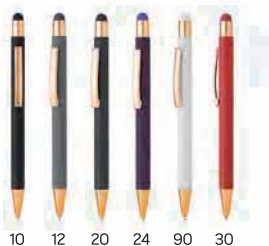

Boja mastila: plava Dimenzija kutije: 18.8 x 5.8 x 2 cm
Pakovanje: 100/25/1
Preporučena štampa olovke: laserska gravura, digitalna štampa

10 12 20 24 90 30

Titanium Touch Gold 11.098

METAL TOUCH BALL PEN