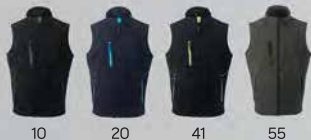

Panther Vest 58.110

SOFTSHELL PRSLUK

Veličine: S (48), M (50), L (52), XL (54), XXL (56), 3XL (58)

Sastav: 1. Lice - 94% poliester, 6% elastiin

2. TPU Membrana - 5000 mm vodonepropusnost,

3000 g/m²/24h paropropusnost

3. Postava polar - 100% poliester

Pakovanje: 20/1

Preporučena štampa: preslikač, vez