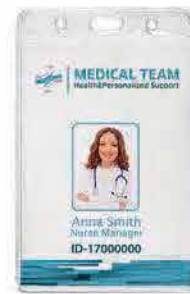

Journal 35.131.91

ULOŽAK ZA IDENTIFIKACIONU KARTICU
Dimenzija: 13 x 8,2 cm Pakovanje: 1000/500/50
Preporučena štampa: digitalna štampa