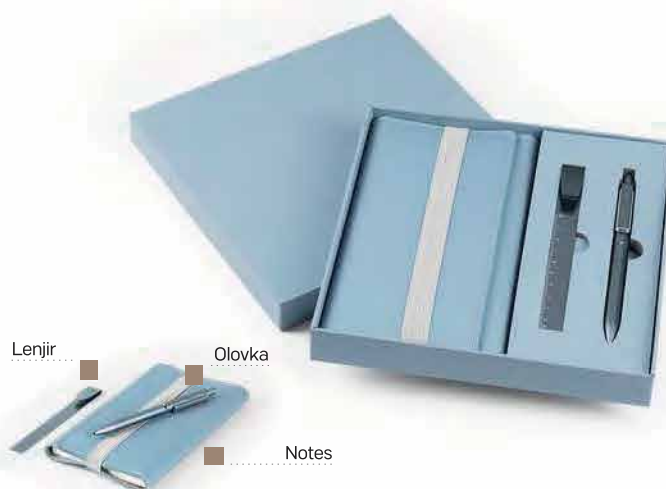

Prestige 34.609

POSLOVNI SET U POKLON KUTIJI, 3/1

Dimenzija: 21.1 x 21 x 3.1 cm Pakovanje: 20/1
Preporučena štampa: tampon, laserska gravura