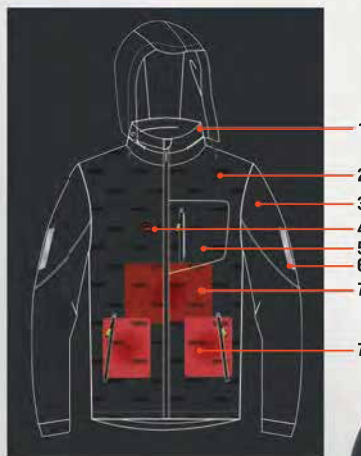

i Modeli iz Rino kolekcije dolaze sa vrećicom za pakovanje u boji modela.

Rino Hoody

Rino Hoody 57.083 S, M, L, XL, XXL, 3XL

Rino Hoody Women 57.084 S, M, L, XL, XXL

JAKNA SA KAPULJAČOM

Sastav: 100% najlon

Pakovanje: 20/1

Preporučena štampa: vez

iwami **sorona**

Inteligentni sistem grejanja

38°C

45°C

50°C

Tri panela od karbonskih vlakana greju vašu centralnu telesnu regiju, sa tri prilagodljiva načina rada:

- ✓ osnovni (bela svetlost),
- ✓ srednji (narandžasta svetlost), i
- ✓ visoki (crvena svetlost).

Precizna kontrola je obezbeđena ugrađenim temperaturnim senzorom na glavnom panelu.

power bank mAh	high mode	medium mode	low mode
5000	2h 40min	3h 20 min	4h 30min
10000	3h 20 min	4h 30min	7h 40min

Thermo Jacket 58.117.11

JAKNA SA UGRADENIM GREJAČIMA

Veličine: S, M, L, XL, XXL, 3XL

Sastav: 1. Lice - 100% najlon 2. Postava - 100% najlon

3. Punjenje: Sorona - 100% poliester

4. Kragna i rukavi: 85% pamuk, 15% poliester

Pakovanje: 10/1

Preporučena štampa: sito, vez

i Pomoćna baterija nije uključena

1. 1 skrivena kapuljača unutar okovratnika
2. 2 sorona® punjenje
3. 3 fleksibilni rukavi
4. 4 kontrolno dugme za podešavanje temperature
5. 5 spoljni džepovi
6. 6 reflektivna štampa
7. 7 grejni paneli