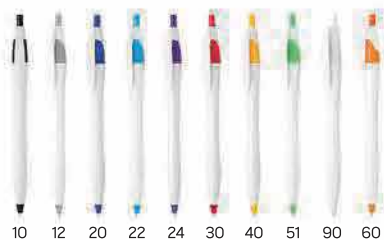

10 12 20 22 24 30 40 51 90 60

521 10.083

PLASTIČNA HEMIJSKA OLOVKA

Boja mastila: plava Dimenzija: Ø 1 x 14.5 cm Pakovanje: 1000/50
Preporučena štampa: tampon