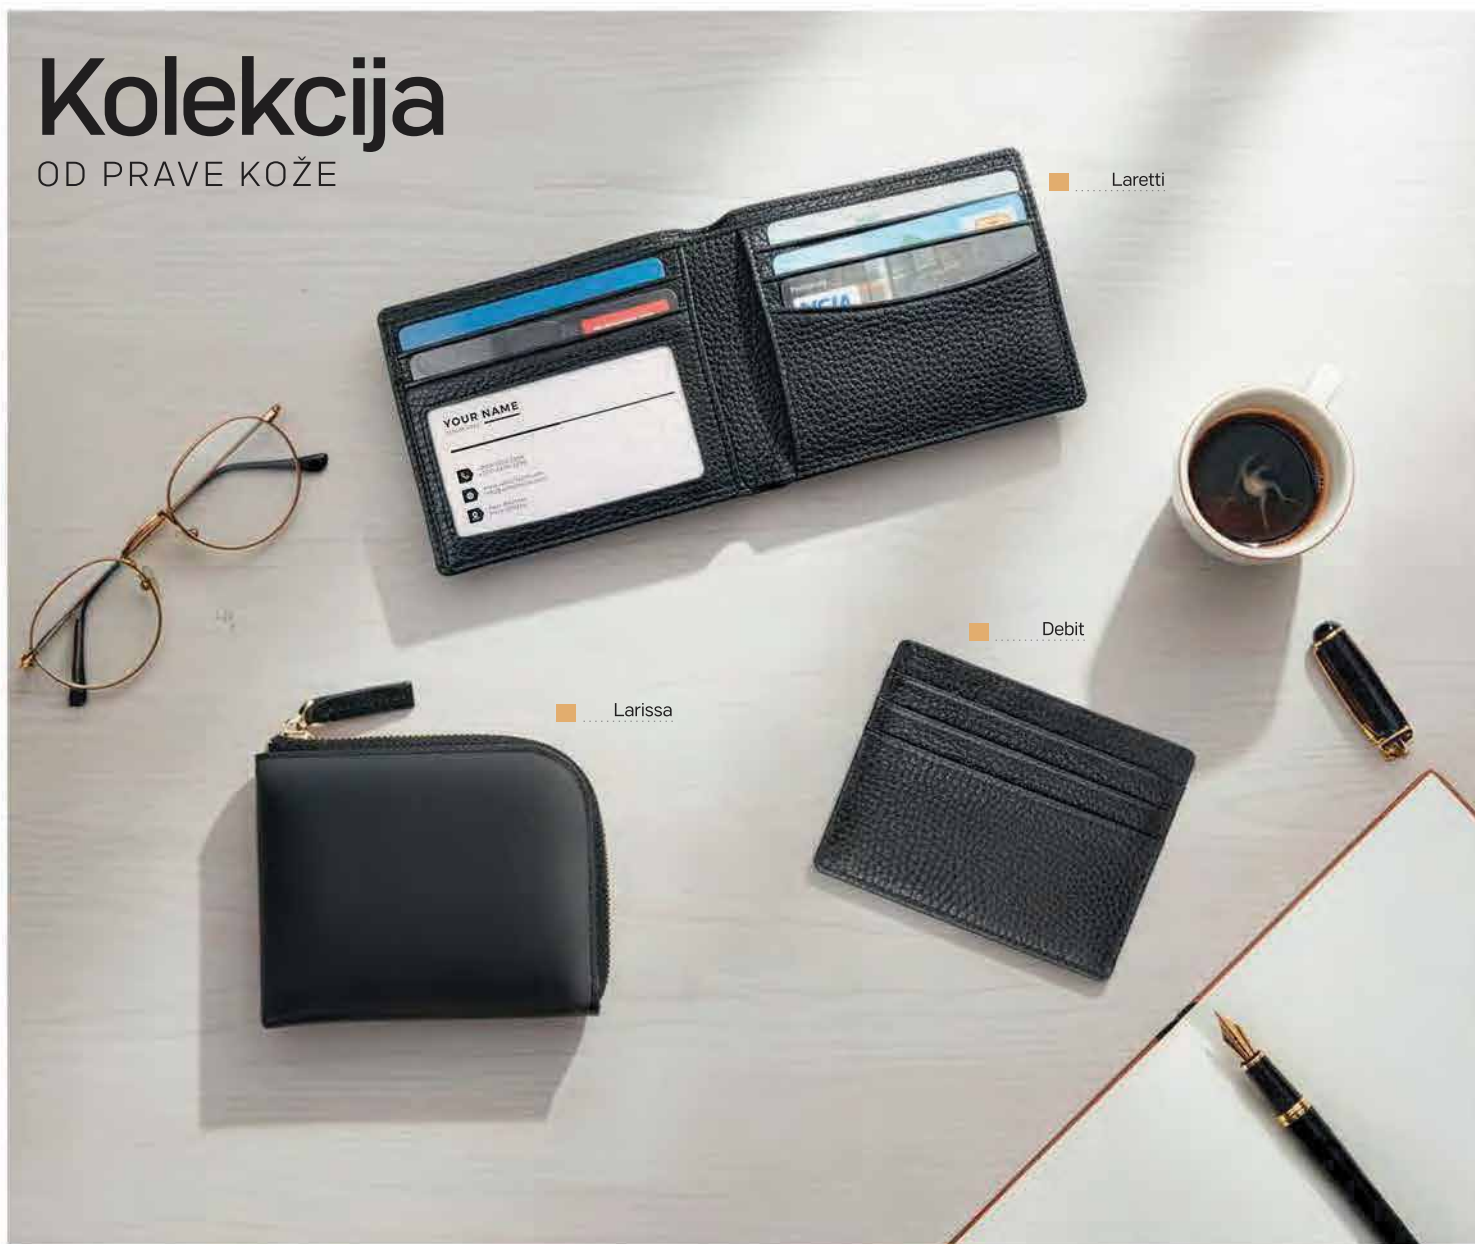

Kolekcija

OD PRAVE KOŽE

Laretti

Debit

Larissa

Larissa 34.634.10

KOŽNI NOVČANIK

Dimenzija: 12 x 9 x 2 cm Pakovanje: 84/1

Preporučena štampa: digitalna štampa, suvi žig

Leather

Laretti 34.631.10

KOŽNI NOVČANIK

Dimenzija: 11 x 8,5 x 1,5 cm Pakovanje: 94/1

Preporučena štampa: digitalna štampa, suvi žig

Leather

Debit 34.629.10

KOŽNI DRŽAČ ZA KARTICE

Dimenzija: 10,2 x 8 cm Pakovanje: 155/1

Preporučena štampa: digitalna štampa, suvi žig

Leather