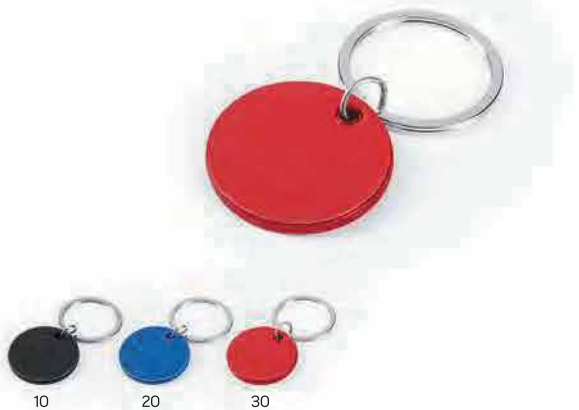

Circo Colore 33.200

PRIVEZAK ZA KLJUČEVE
Materijal: metal/plastika Dimenzija: Ø 3.8 x 0.4 cm Pakovanje: 400/50
Preporučena štampa: laserska gravura