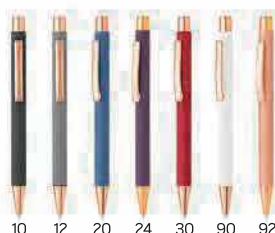

10 12 20 24 30 90 92

Titanium 11.056

METALNA HEMIJSKA OLOVKA

Boja mastila: plava Dimenzija: Ø 1 x 13.5 cm Pakovanje: 500/50
Preporučena štampa: digitalna štampa, laserska gravura