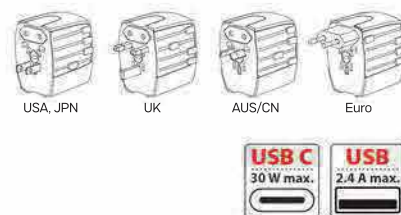

Skross

KOLEKCIJA

World USB Charger AC 45PD 38.196.90

PUTNI MULTIADAPTER 45W

Ulaz: AC 100-240V Izlaz: Type-C, USB, Max 45W Dimenzija: 5.6 x 5.6 x 7.9 cm

Pakovanje: 50/1 Preporučena štampa: tampon, digitalna štampa

MUV USB AC 30PD 38.195.90

PUTNI MULTIADAPTER 30W

Ulaz: AC 100-240V Izlaz: Type-C, USB, Max 30W Dimenzija: 6.2 x 5.5 x 7.6 cm

Pakovanje: 20/1 Preporučena štampa: tampon, digitalna štampa

MUV Micro 38.194.90

PUTNI MULTIADAPTER

Ulaz: AC 100-240V Izlaz: kompatibilno sa EU, AU, UK, US utikačima

Dimenzija: 6.5 x 5.5 x 6.2 cm Pakovanje: 50/1

Preporučena štampa: tampon, digitalna štampa

Power Charger 65W PD EU 38.200.90

ZIDNI PUNJAČ 65W

Ulaz: AC 100-240V Izlaz: 2 x Type-C, USB, Max 30W Dimenzija: 4.2 x 3 x 8.1 cm

Pakovanje: 20/1 Preporučena štampa: tampon, digitalna štampa