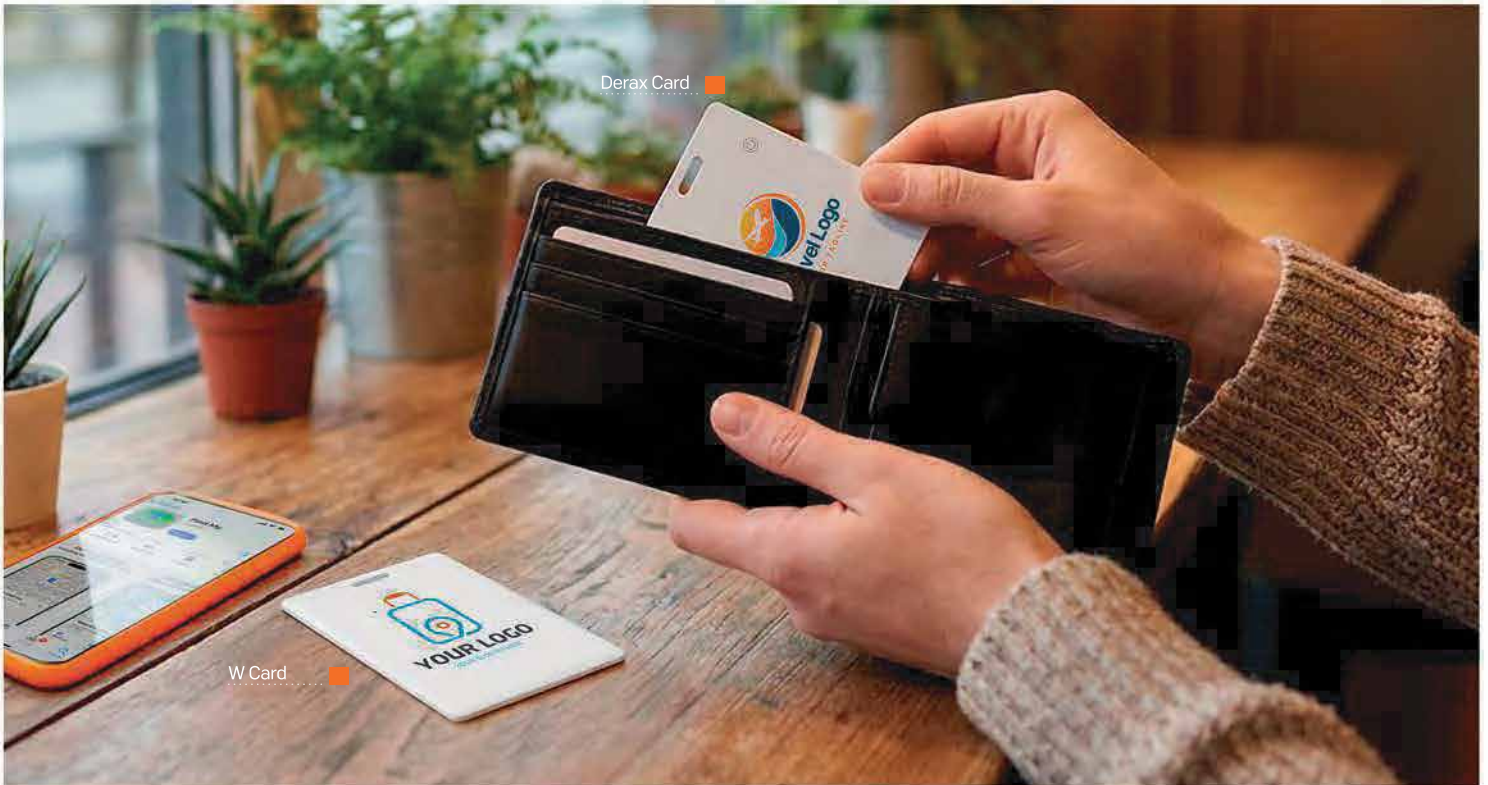

odvojni deo

i Bežična punjiva baterija

Wallet Card Finder 38.137.10

FIND MY NOVČANIK ZA KARTICE SA FUNKCIJOM LOCIRANJA
 Materijal: reciklirana eko koža Dimenzija: 7,3 x 9,7 x 1,6 cm Pakovanje: 100/1
 Preporučena štampa: digitalna štampa, sito