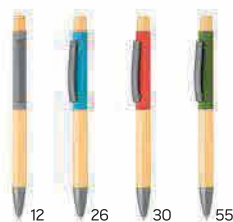

12 26 30 55

Potter 11.092

REGENT METALNA HEMIJSKA OLOVKA

Boja mastila: plava Dimenzija: \emptyset 1 x 13,8 cm Pakovanje: 500/25
Preporučena štampa: laserska gravura, tampon, digitalna štampa

10 12 20 90 33