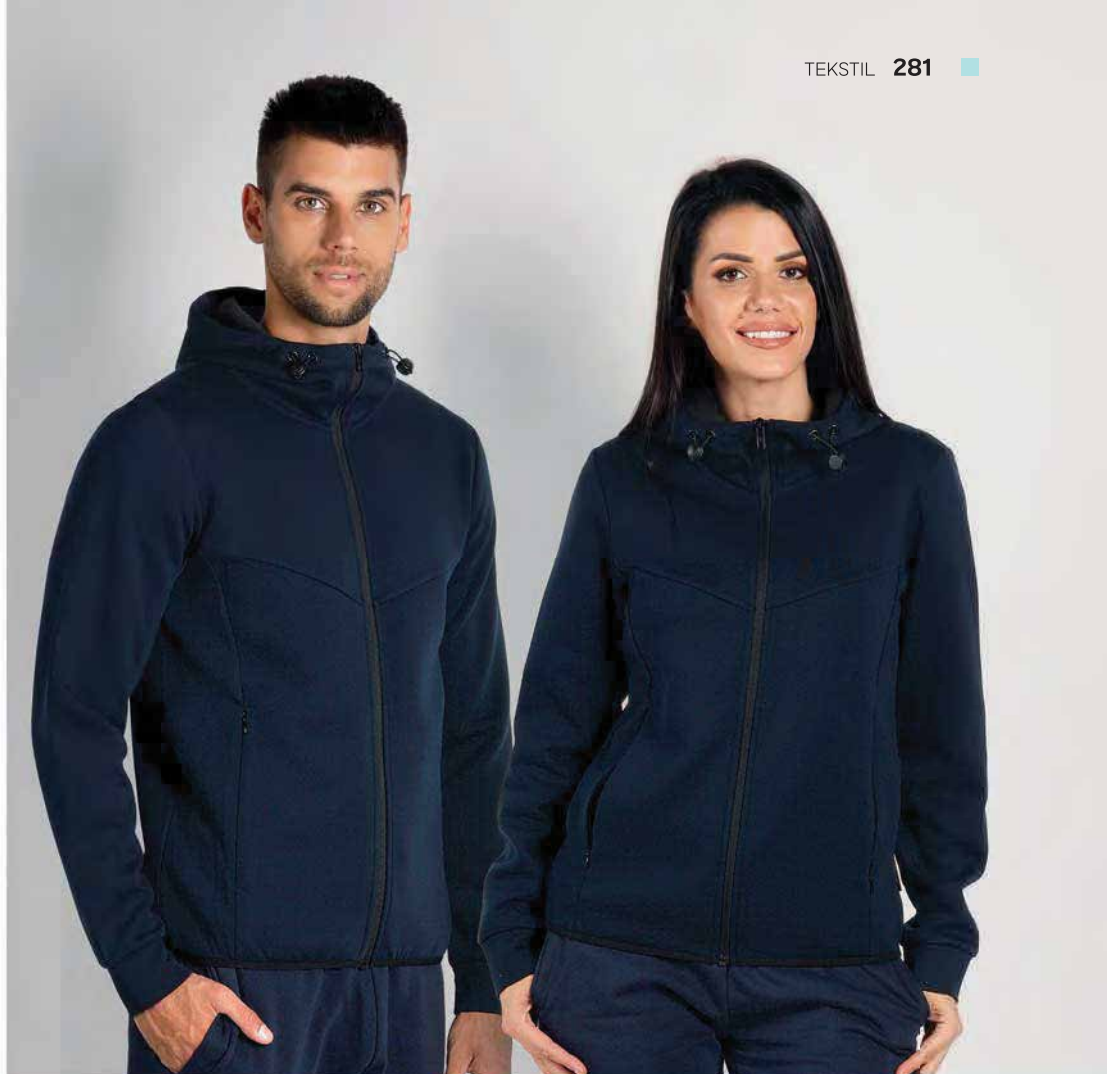

Rebound

Rebound 52.040 S, M, L, XL, XXL, 3XL

Rebound Women 52.041 S, M, L, XL, XXL

DUKSERICA SA KAPULJAČOM, 300 g/m²

Sastav: 50% poliester, 24% reciklirani poliester,

20% viskoza, 6% elastiin

Pakovanje: 20/1

Preporučena štampa: sito, preslikač, vez