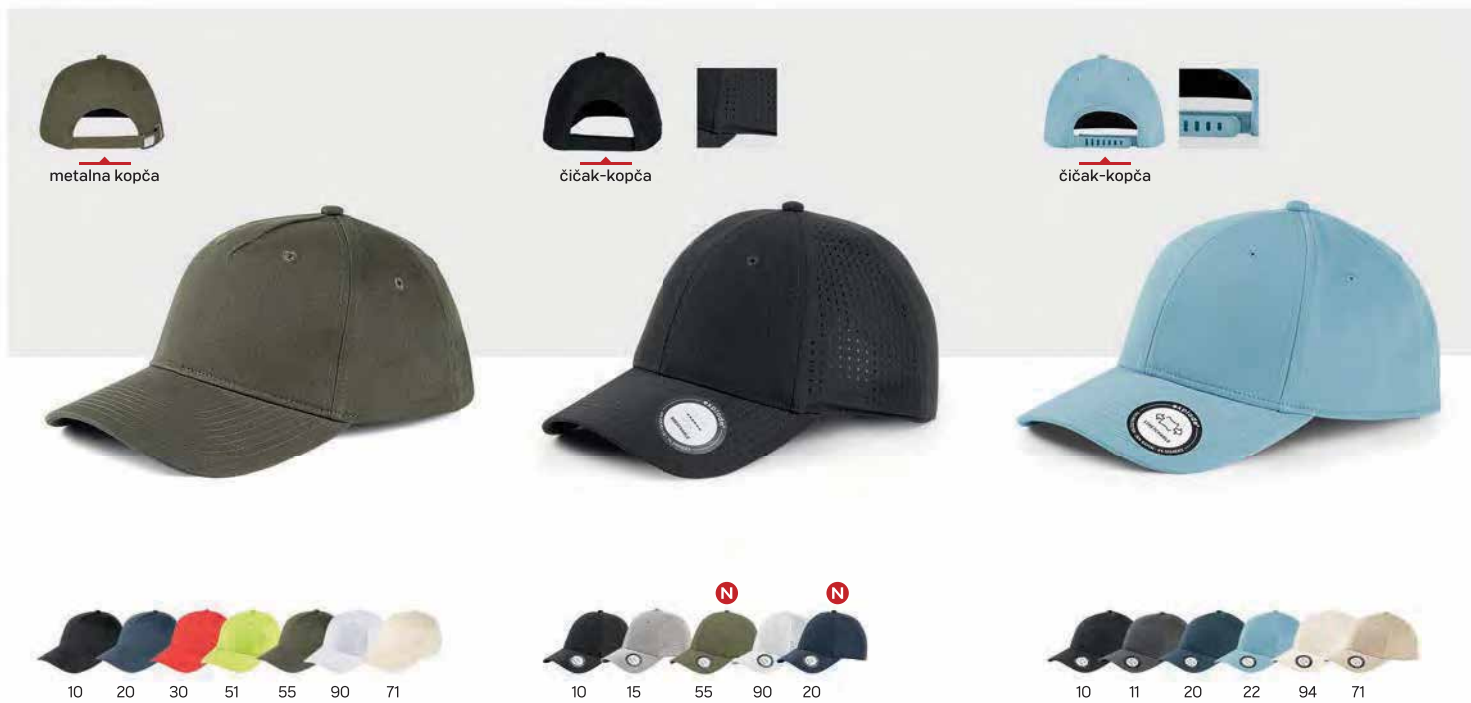

KAČKET, 6 PANELA

Materijal: 60% reciklirani pamuk, 40% pamuk

Veličina: 58 cm

Pakovanje: 100/25/1

Preporučena štampa: preslikač, vez

Forza 54.031

KAČKET, 5 PANELA

Materijal: 100% pamuk