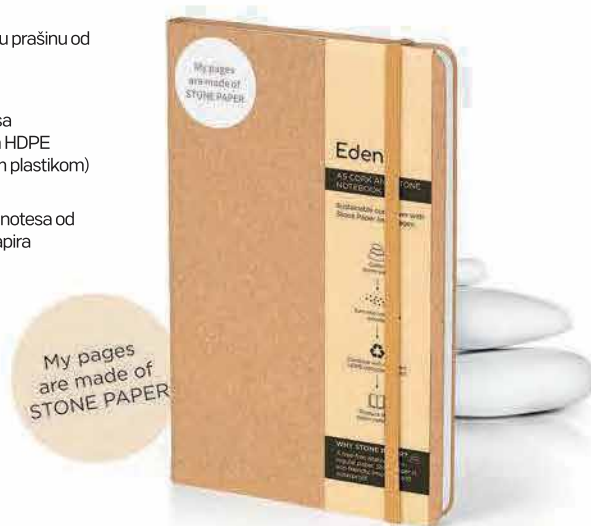

Sakupljanje kamenog otpada

Pretvaranje u prašinu od krečnjaka

Pomešano sa netoksičnim HDPE (recikliranom plastikom)

Proizvodnja notesa od kamenog papira

Eden 34.641.71

NOTES A5, VODOOTPORNI PAPIR

Knjižni blok: odštampan na papiru od kamena 120 g/m², 160 strane sa linijama
Materijal za oblaganje korice: pluta Dimenzija: 13.3 x 21 cm Pakovanje: 30
Preporučena štampa: digitalna štampa