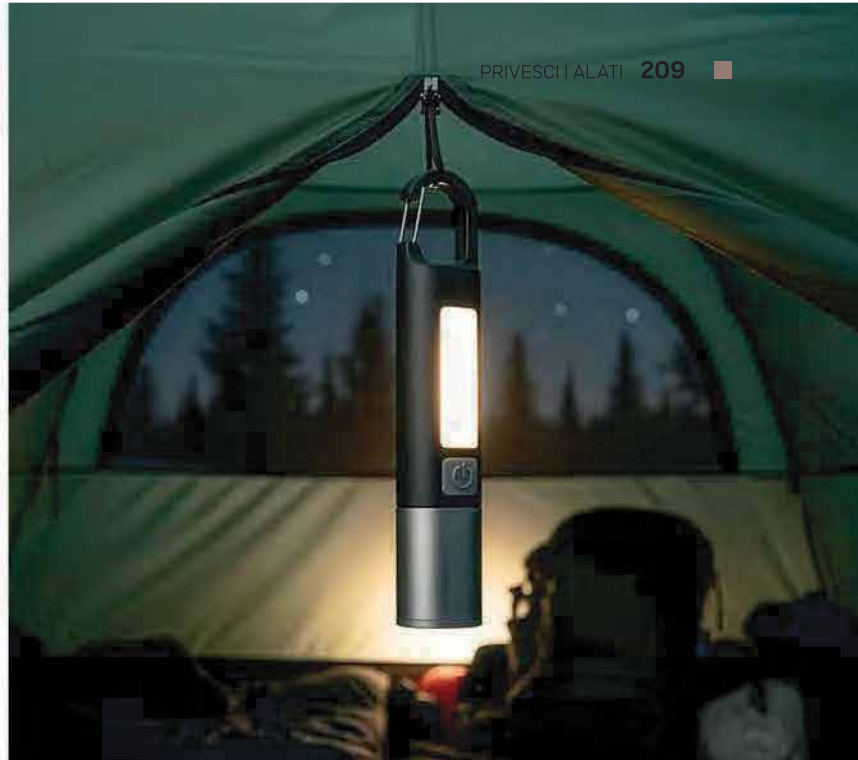

Klaus 32.340

PUNJIVA BATERIJSKA LAMPA KAPACITETA 1.200 mAh (8 LED)
Materijal: plastika/metal Dimenzija: Ø 3 x 15.5 cm Pakovanje: 50/1
Preporučena štampa: laserska gravura, digitalna štampa