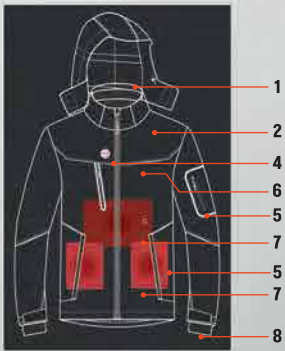

ivam®

Inteligentni sistem grejanja

2 - Way Stretch Fabric

1. 1 odvojiva kapuljača
2. 2 rastegljiv materijal u dva smera
3. 3 termo-reflektujuća postava
4. 4 kontrolno dugme za podešavanje temperature
5. 5 džepovi
6. 6 reflektivni detalj
7. 7 grejni paneli
8. 8 elastični rukavi sa otvorima za palac