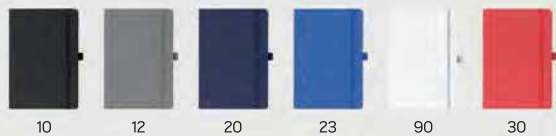

Paris 34.764

NOTES A5 SA KORICOM OD GUMIRANOG PAPIRA

Knjižni blok: odštampan na krem ofsetnom 80 g/m² papiru, 192 strane sa linijama
Materijal za oblaganje korice: vinil papir Dimenzija: 14.2 x 21 cm Pakovanje: 20
Preporučena štampa: sito, folija tisak, digitalna štampa