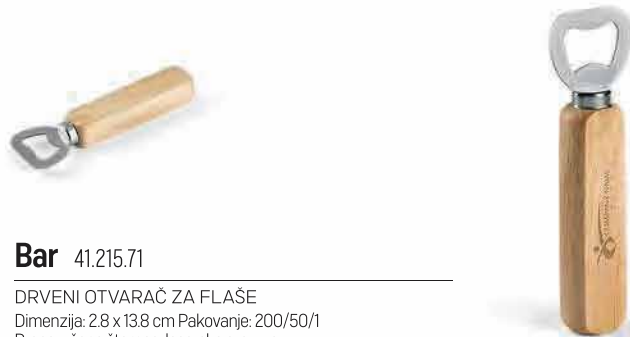

Bar 41.215.71

DRVENI OTVARAČ ZA FLAŠE

Dimenzija: 2,8 x 13,8 cm Pakovanje: 200/50/1
Preporučena štampa: laserska gravura