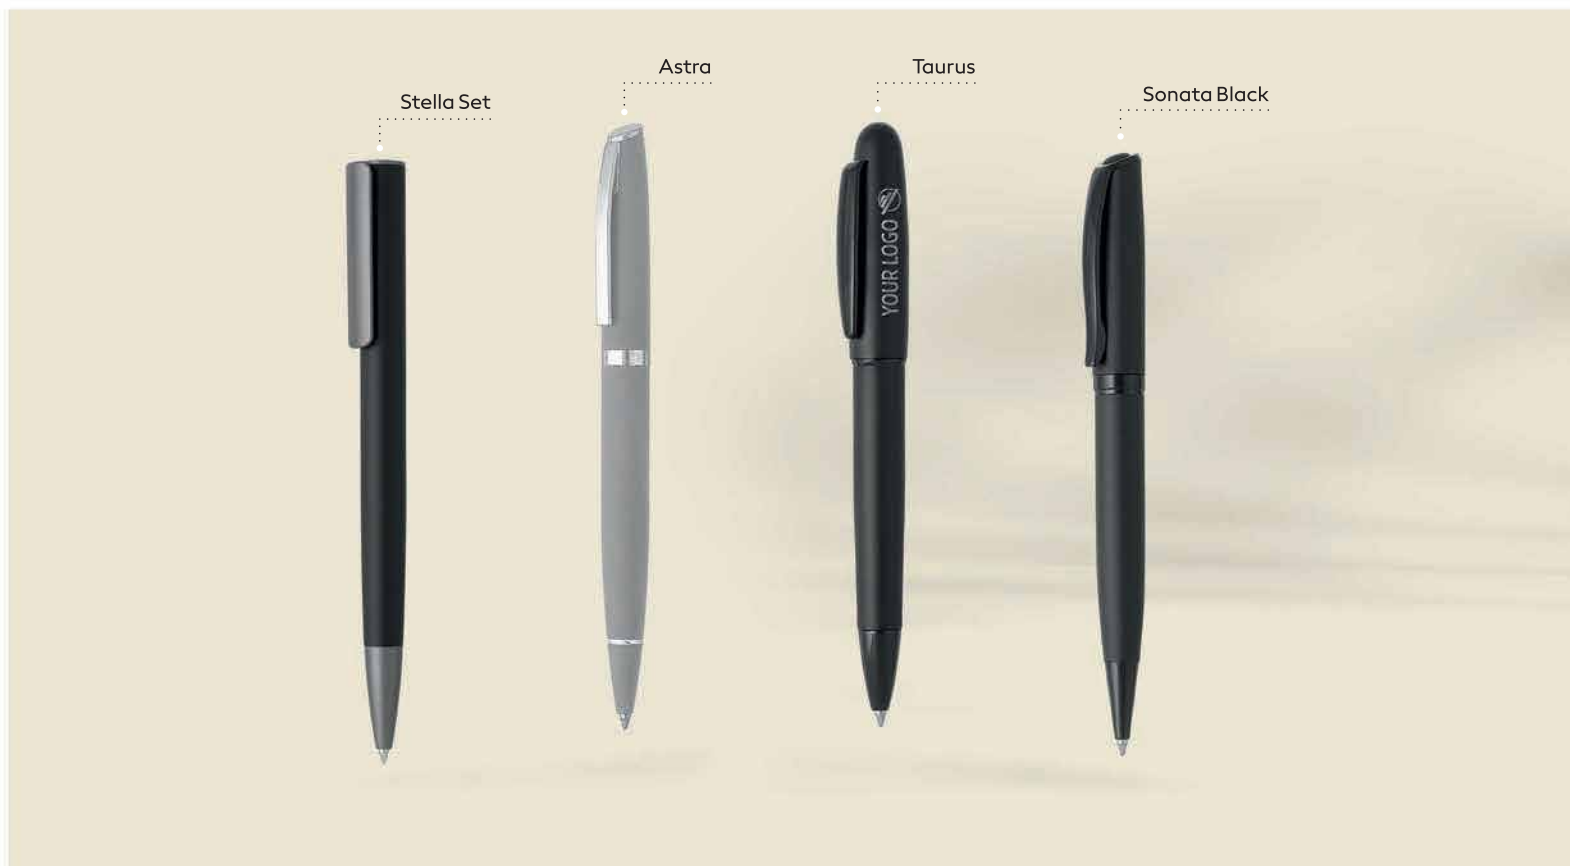

PENS

Stella Set / 14.157

METALNA HEMIJSKA OLOVKA U POKLON KUTIJI

Boja mastila: plava Dimenzija pakovanja: 17,9 x 4,2 x 2,1 cm
Pakovanje: 100/10/1 Preporučena štampa olovke: digitalna štampa, laserska gravura