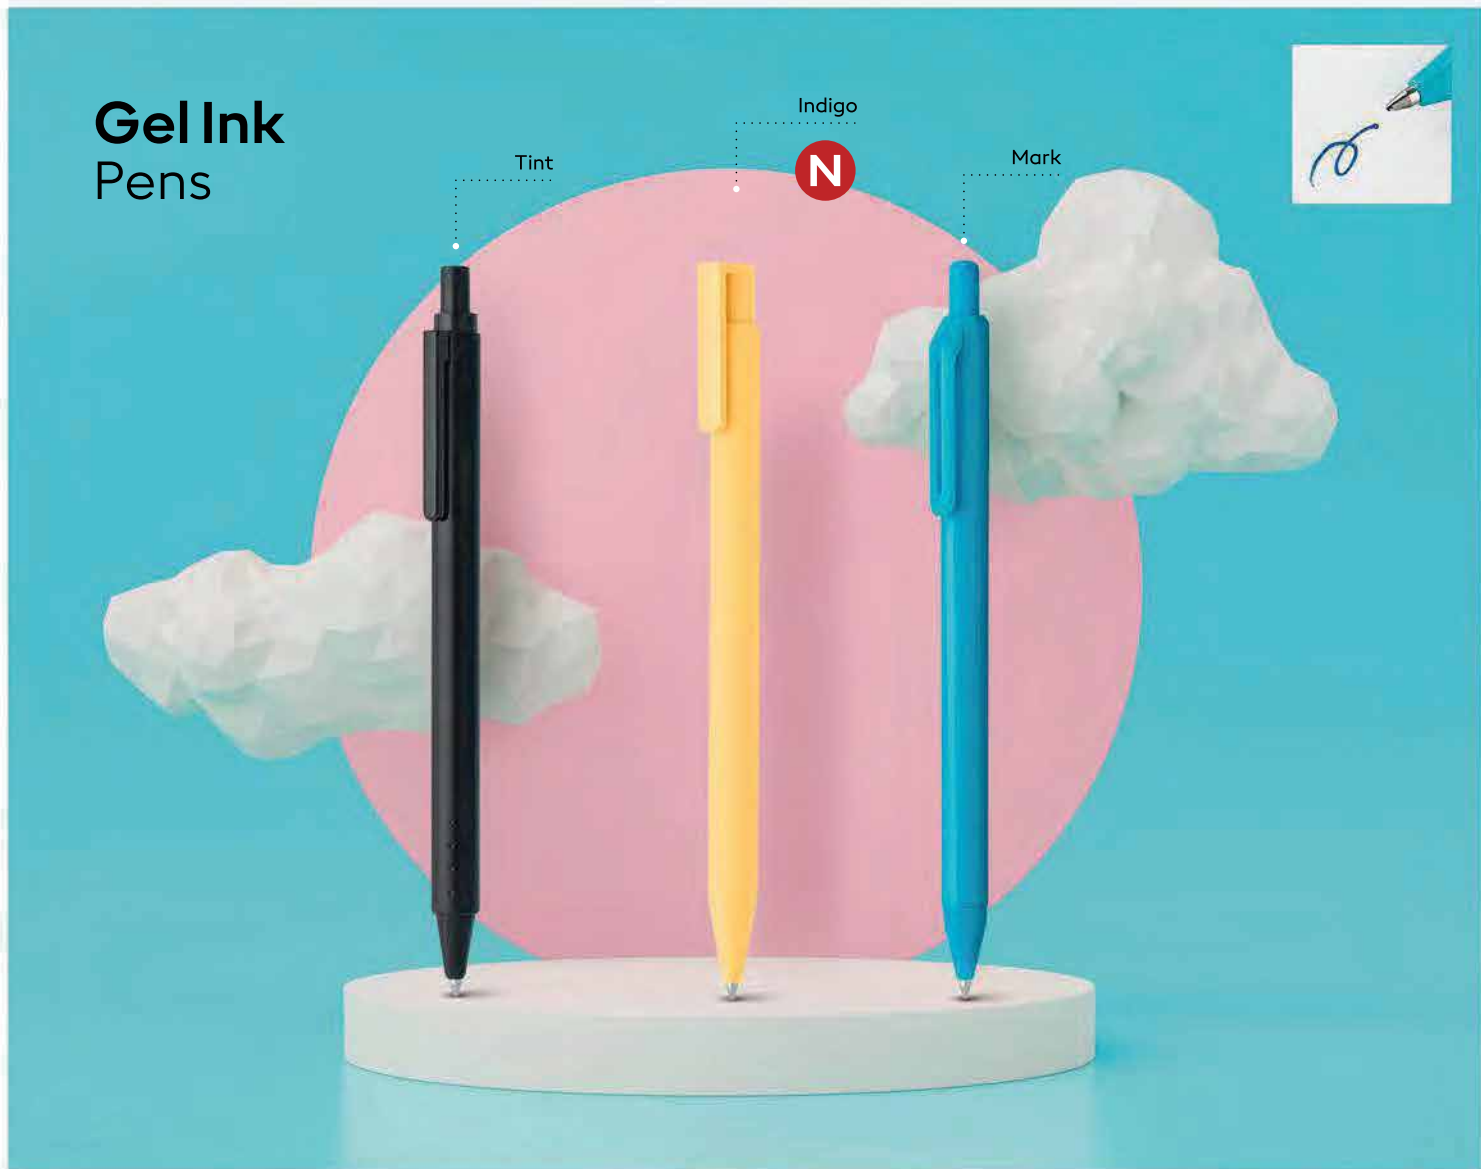

Gel Ink Pens

Indigo / 10.206

PLASTIC BALL PEN

Ink color: blue Size: Ø 1 x 14.6 cm Packing: 1000/50
Recommended print type: pad printing, digital printing