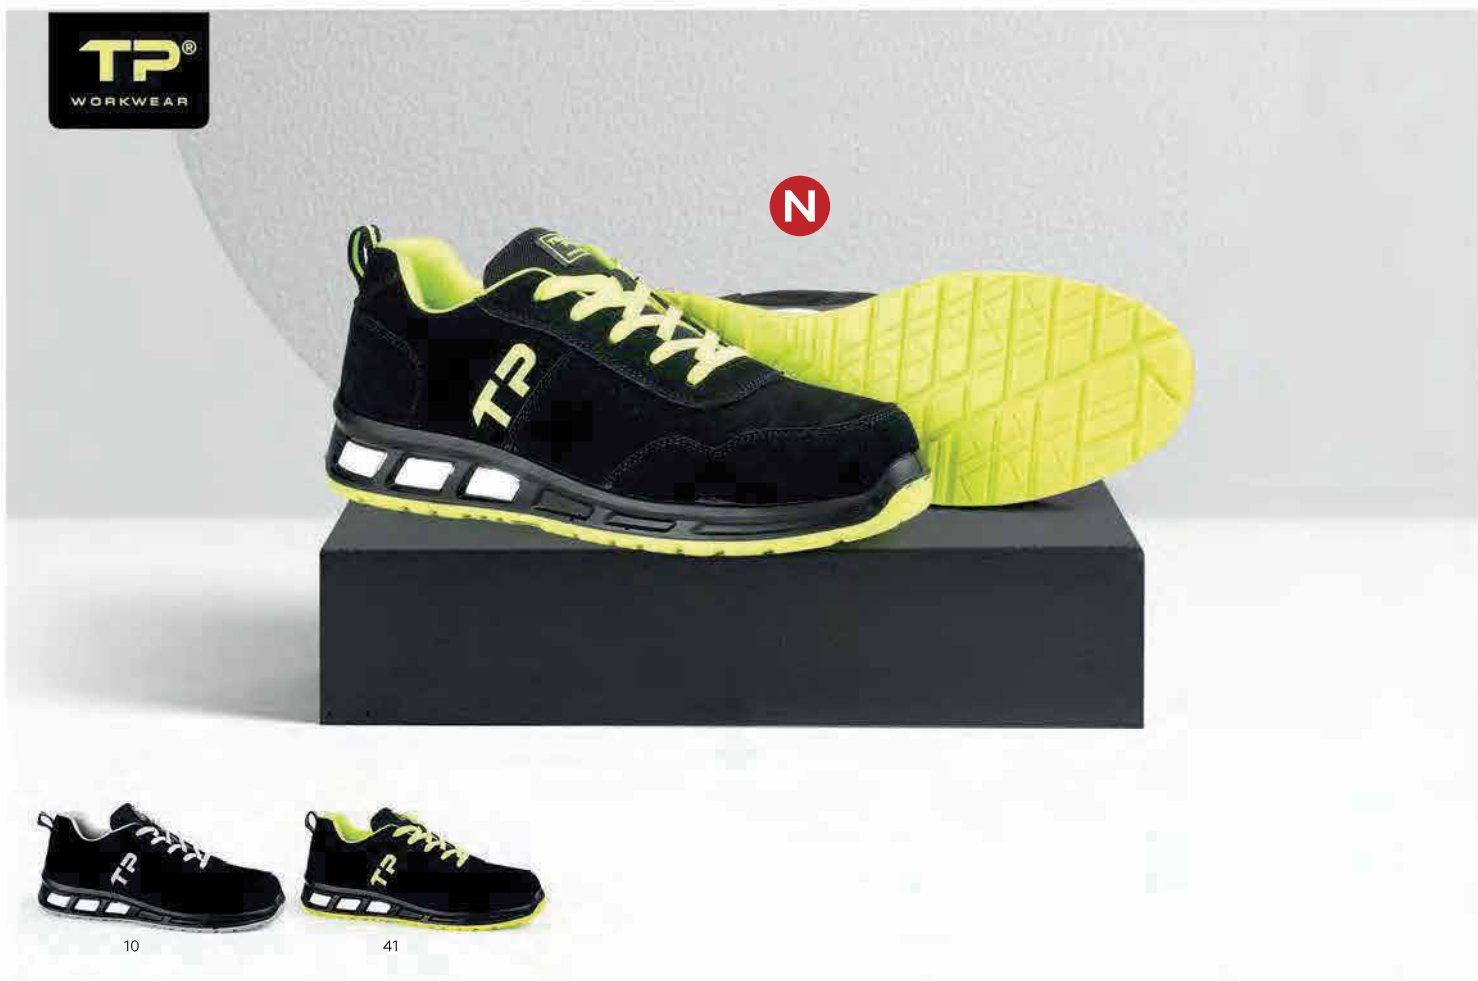

SAFETY LEVEL PROPERTIES	Work shoes EN ISO 20347:2012				Safety shoes EN ISO 20345:2011							
	OB	O1	O2	O4	SB	S1	S1P	S2	S3	S4	S5	
Anti-slip (SRA/SRB/SRC) *3	■	■	■	■	■	■	■	■	■	■	■	
Toe-cap					■	■	■	■	■	■	■	
Puncture resistant sole (P)							■		■		■	
Closed heel area	open heel possible	■	■	rubber or plastic boots	open heel possible	■	■	■	■	rubber or plastic boots	rubber or plastic boots	
Fuel resistance of the sole (FO)						■	■	■	■	■	■	
Antistatic properties (A)		■	■	■		■	■	■	■	■	■	
Energy absorption in the heel area (E)		■	■	■								
Water resistance			■ α1	■ α2				■ α1	■ α1	■ α2	■ α2	
Profiled sole				■					■		■	

α1 minimum 80 min no water penetration

α2 no water penetration

α3 can be SRA or SRB or SRC

A minimum requirement for the certification of work shoes and safety shoes in compliance with anti-slip specifications according to SRA, SRB or SRC

SRA: anti-slip on ceramic tiles and cleaning agents

SRB: anti-slip on steel plates and glycerol

SRC (SRA + SRB): anti-slip on ceramic tiles, cleaning agents, steel plates and glycerol

Titan / 58.112

S3 SRC

LOW-CUT SAFETY SHOES

EN ISO 20345:2011

Upper shoe part: suede leather

Lining: high breathability

Toe Cap: fiber glass

Outsole: E-TPU

Insole: high density sponge

Size: 37, 38, 39, 40, 41, 42, 43, 44, 45, 46, 47, 48

Packing: 10/1