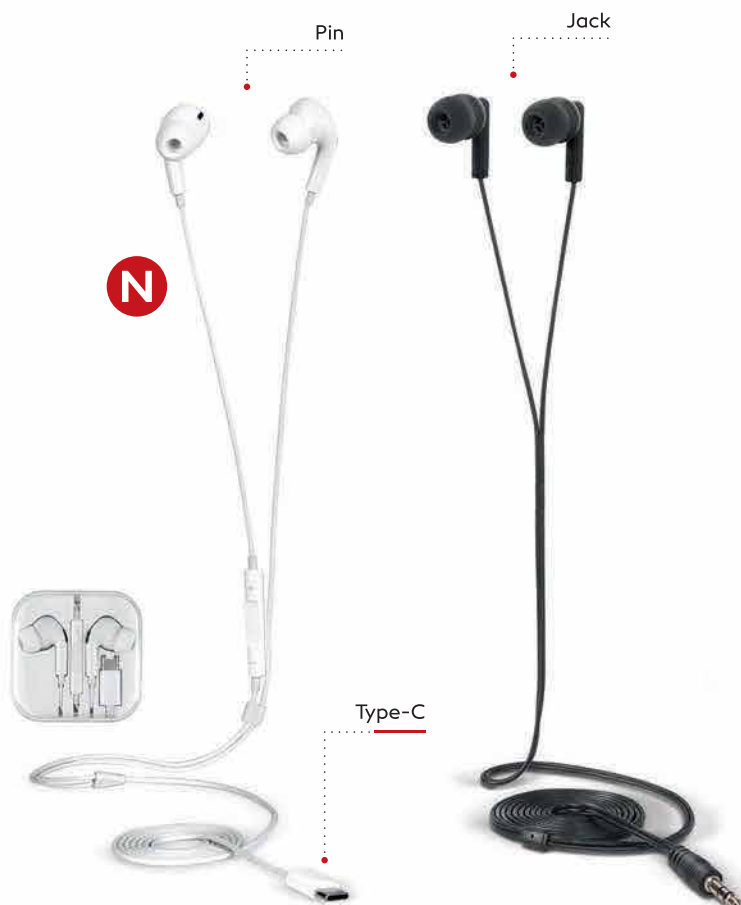

Pin / 37.991.90

SLUŠALICE

Dimenzija: 6 x 6 x 2 cm Dužina: 1.19 m Pakovanje: 300/100/1
Preporučena štampa: sito, tampon, digitalna štampa

Jack / 37.803

SLUŠALICE

Dimenzija: Ø 5 x 2 cm Pakovanje: 500/50/1
Preporučena štampa: sito, tampon, digitalna štampa